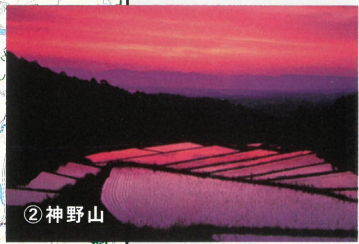

“奈良県”内の自転車の魅力を みんなで“シェア”しよう!

📷 募集写真

奈良県で撮影したサイクリングの魅力が伝わる写真
※撮影時期は問いません。

📷 投稿方法

以下ステップで投稿キャンペーンへ参加できます!
投稿数の制限はありませんので、たくさんの投稿をお待ちしております!

Step 1

奈良県内をサイクリングして、
写真を撮影する

Step 2

Instagramをダウンロードし、
公式アカウント
「@cycle.nara」をフォロー

Step 3

「# サイクル奈良」
「# 市町村名(撮影地)」の
ハッシュタグ、写真のタイトルを
書いて投稿

サイクルフォトシェア in 奈良に関する
公式 HP はこちら

サイクルフォトシェア in 奈良のInstagramをチェック!
@cycle.nara

県内のサイクリングルート

① 奈良公園

② 神野山